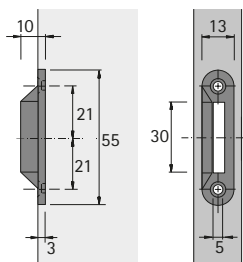

Toebehoren voor mechanische sloten

► Sluithoeken, aanslaghoeken, sluitplaten

Sluithoek type 5514

► Kunststof

Kleur	Bestelnr.	VE
wit	0 030 123	1/100 st.
bruin	0 030 124	1/100 st.