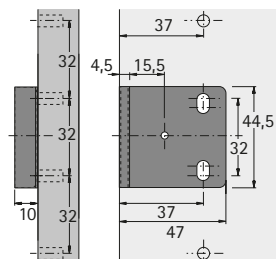

### Aanslaghoek type 4515

- Om met directbevestigingsschroeven  $\varnothing$  6,3 mm in System 32 vast te schroeven
- Vernikkeld staal

Bestelnr.	VE
0 079 786	1/100 st.